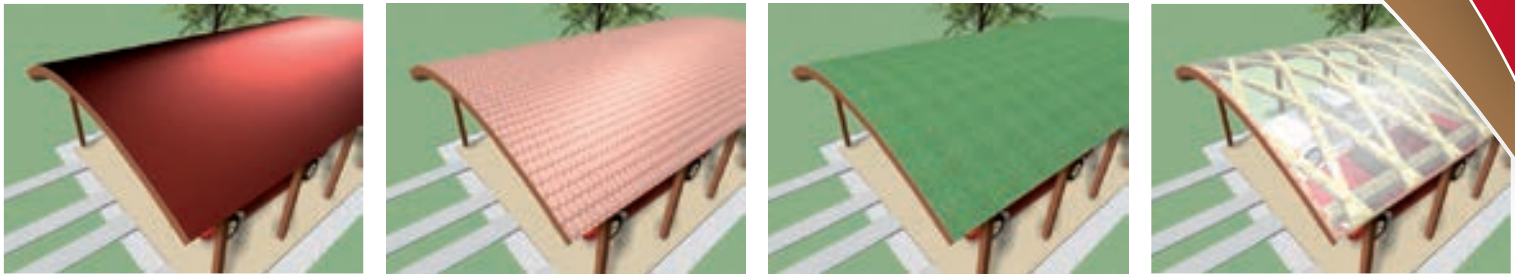

Wir haben den Bogen raus.

Multimedia: Dockingstation für multimediale Anwendungen wie iPhone, MP3- Player, Audio für Videobeamer, Laptop u.a.m. Für den autarken Betrieb genügen eine 12 V Batterie. Der ideale Rahmen für DVD-Abend, Public Viewing, Event und Live-Veranstaltungen. Selbst eine Band kann ohne größere Vorbereitungen und lästiges Boxentragen den SoundPort® sofort nutzen. Einfach andocken und los geht die Party.

Der ArkusPort in modularen Variationen...

Wählen Sie z.B. Ihre individuelle Dachausführung: edles Kupferblech, Bitumenschindeln, ökologisches Gründach, lichtdurchlässiger Kunststoff